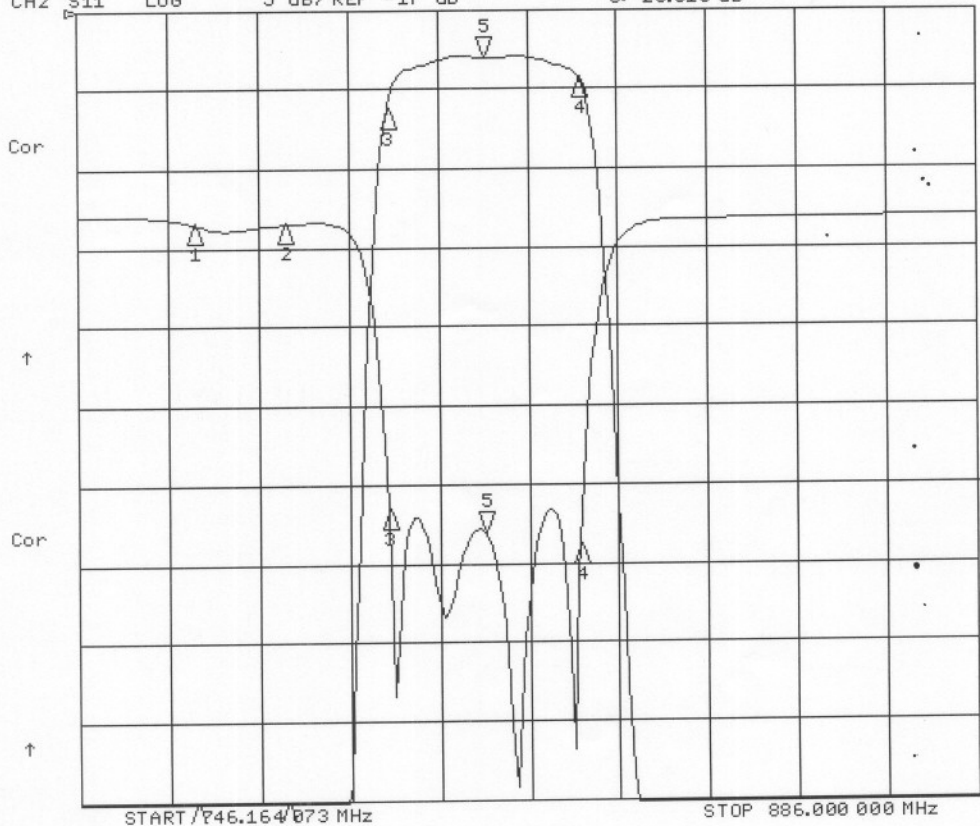

C3809/BOOK-B1

20 Jun 2006 10:12:25

CH1 S21 LOG 10 dB/REF 0 dB 5 5:-60.540 dB 809.000 000 MHz
 CH2 S11 LOG 5 dB/REF -17 dB 5 5:-20.014 dB

CH1 Markers

- 1:-46.976 dB
764.000 MHz
- 2:-47.483 dB
778.000 MHz
- 3:-1.2337 dB
794.000 MHz
- 4:-.86540 dB
824.000 MHz

CH2 Markers

- 1:-.51820 dB
764.000 MHz
- 2:-.52640 dB
778.000 MHz
- 3:-18.545 dB
794.000 MHz
- 4:-20.759 dB
824.000 MHz

20 Jun 2006 10:12:28

CH1 S21 LOG 1 dB/REF 0 dB 5 5:-.60580 dB 809.000 000 MHz
 CH2 S11 LOG 5 dB/REF -17 dB 5 5:-20.013 dB