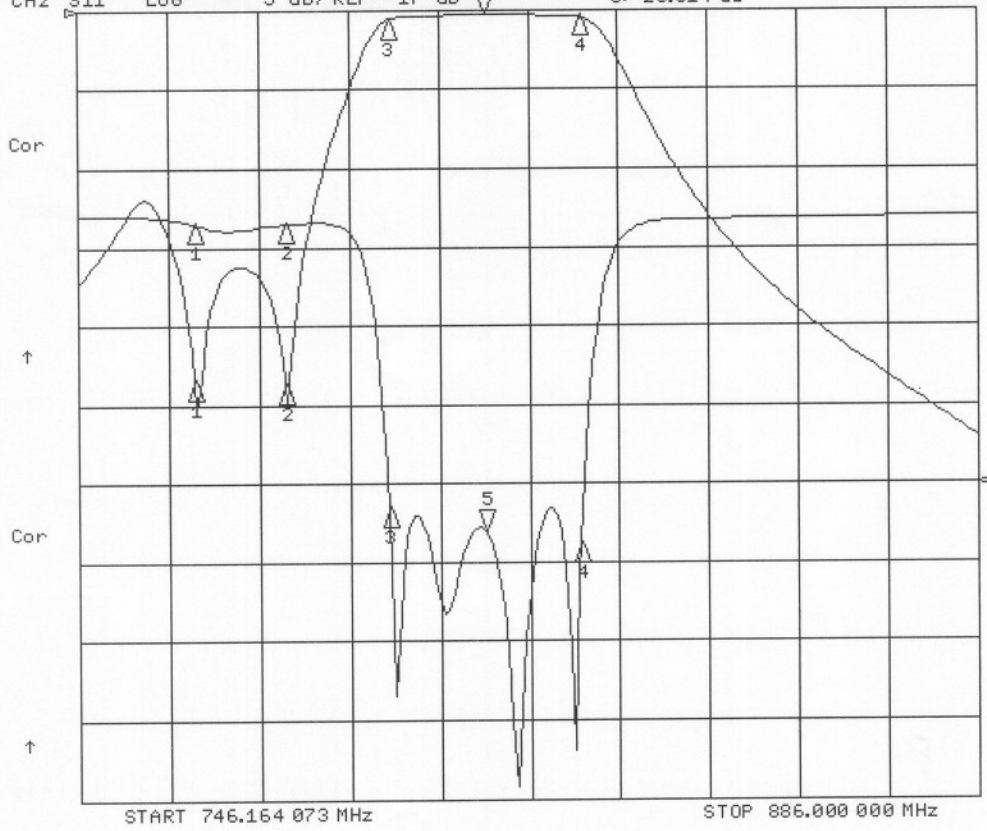

C3809/BOOK-B1

20 Jun 2006 10:12:25

CH1 S21 LOG 10 dB/REF 0 dB 5 5:-60.540 dB 809.000 000 MHz
 CH2 S11 LOG 5 dB/REF -17 dB 5 5:-20.014 dB

CH1 Markers

- 1:-46.976 dB
764.000 MHz
- 2:-47.483 dB
778.000 MHz
- 3:-1.2337 dB
794.000 MHz
- 4:-.86540 dB
824.000 MHz

CH2 Markers

- 1:-.51820 dB
764.000 MHz
- 2:-.52640 dB
778.000 MHz
- 3:-18.545 dB
794.000 MHz
- 4:-20.759 dB
824.000 MHz

20 Jun 2006 10:12:28

CH1 S21 LOG 1 dB/REF 0 dB 5 5:-.60580 dB 809.000 000 MHz
 CH2 S11 LOG 5 dB/REF -17 dB 5 5:-20.013 dB

CH1 Markers

- 1:-47.000 dB
764.000 MHz
- 2:-47.540 dB
778.000 MHz
- 3:-1.2430 dB
794.000 MHz
- 4:-.86200 dB
824.000 MHz

CH2 Markers

- 1:-.51170 dB
764.000 MHz
- 2:-.52600 dB
778.000 MHz
- 3:-18.499 dB
794.000 MHz
- 4:-20.749 dB
824.000 MHz